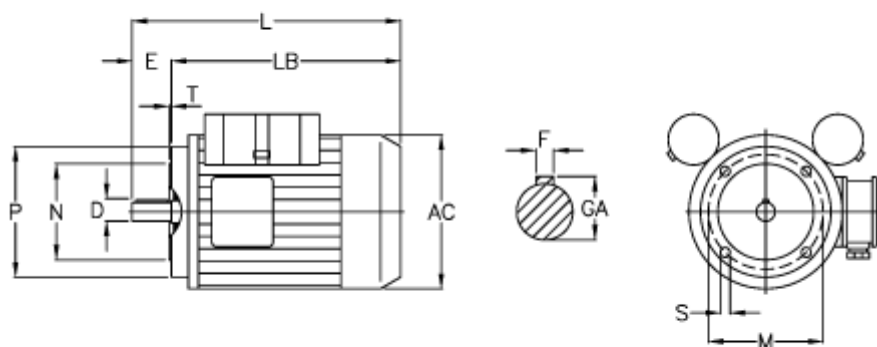

Varenummer: 25037465002

Beskrivelse: ICME Asynkronmotor MD71 B4 0,37KW
1400 o/m 1x230 V B14 med start- & driftskondensator

Mål

AC = 137	M = 85
D = 14	N = 70
E = 30	P = 105
F = 5	S = M6
GA = 16	T = 2.5
HB = 107	Z = 210
L = 268	
LB = 238	